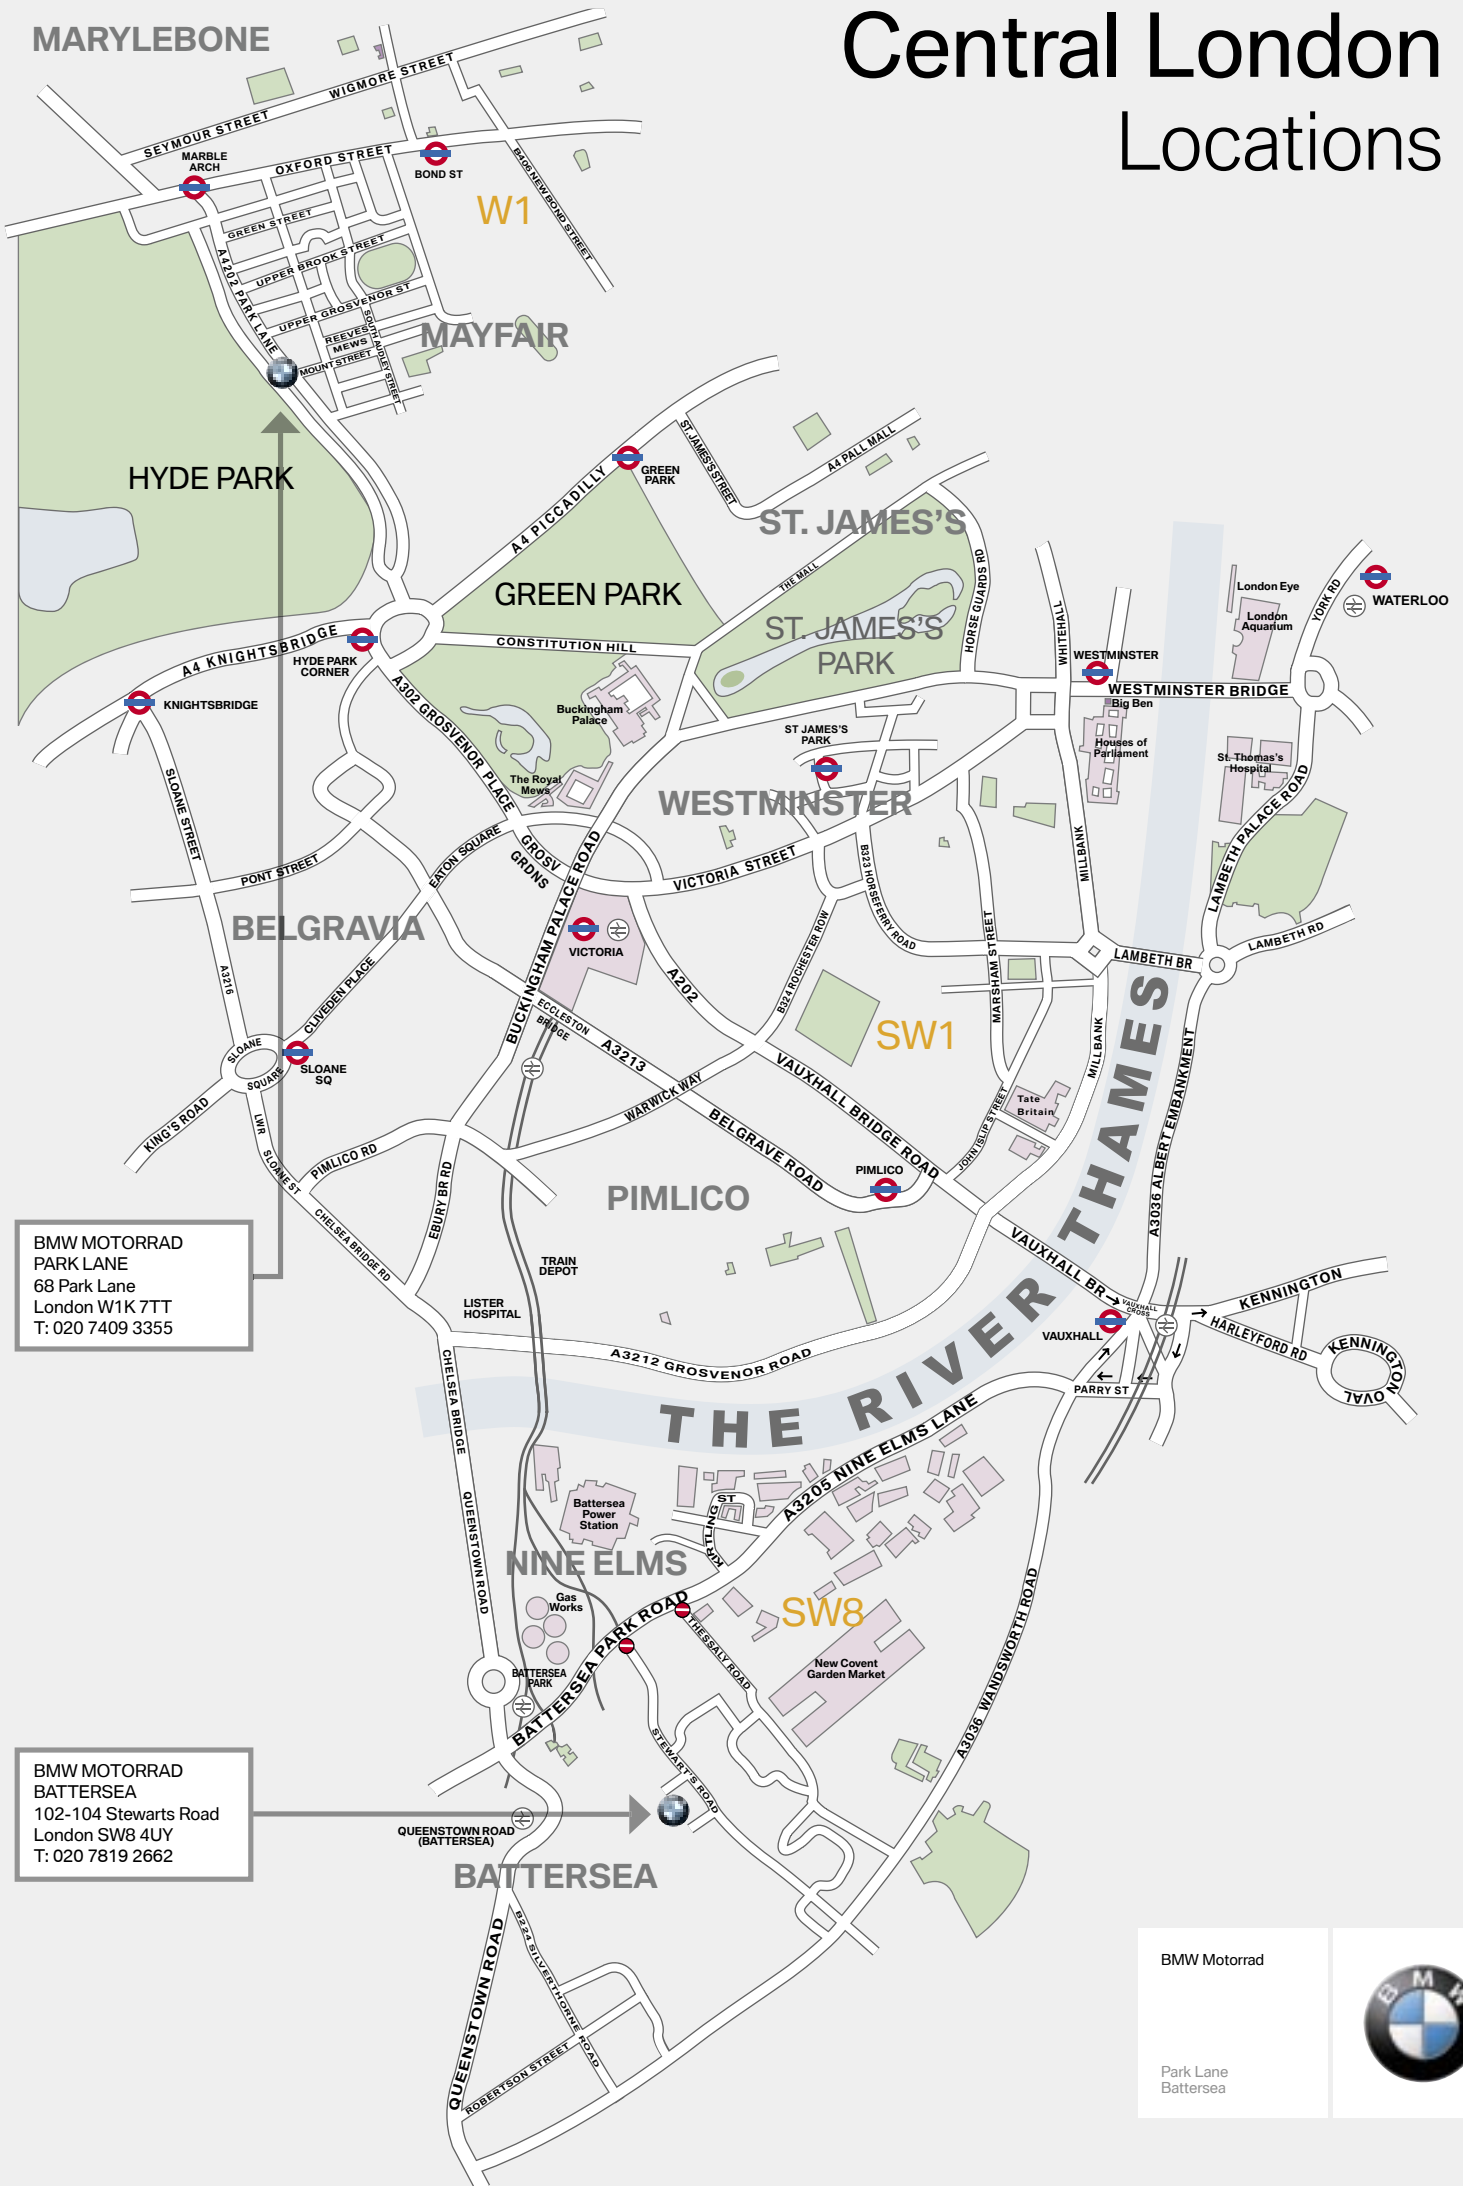

# Central London Locations

BMW MOTORRAD  
 PARK LANE  
 68 Park Lane  
 London W1K 7TT  
 T: 020 7409 3355

BMW MOTORRAD  
 BATTERSEA  
 102-104 Stewarts Road  
 London SW8 4UY  
 T: 020 7819 2662

BMW Motorrad